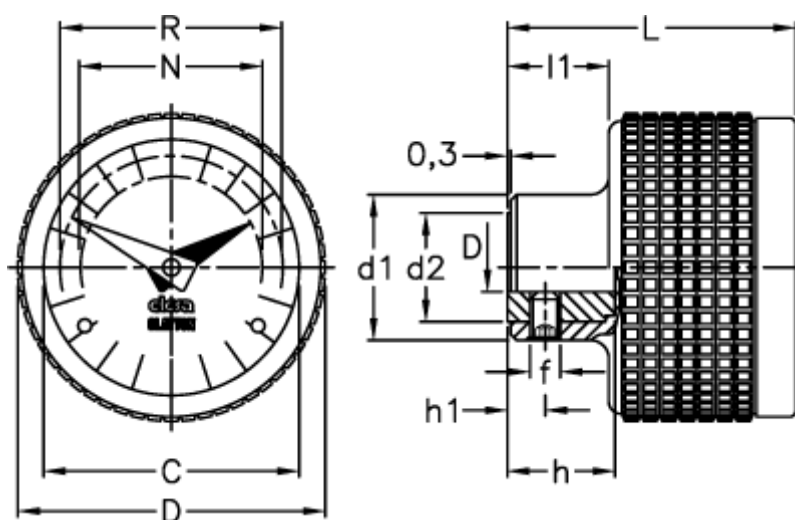

Varenummer: 2307056176
Beskrivelse: E+G Indikator
MBT.50/GA11-0030-S

Mål

C	= 42	L	= 48
D	= 51	l1	= 16.5
d1	= 24	N	= 30
d2	= 18	R	= 37
d H7	= 8		
f	= M5		
h	= 17		
h1	= 6		